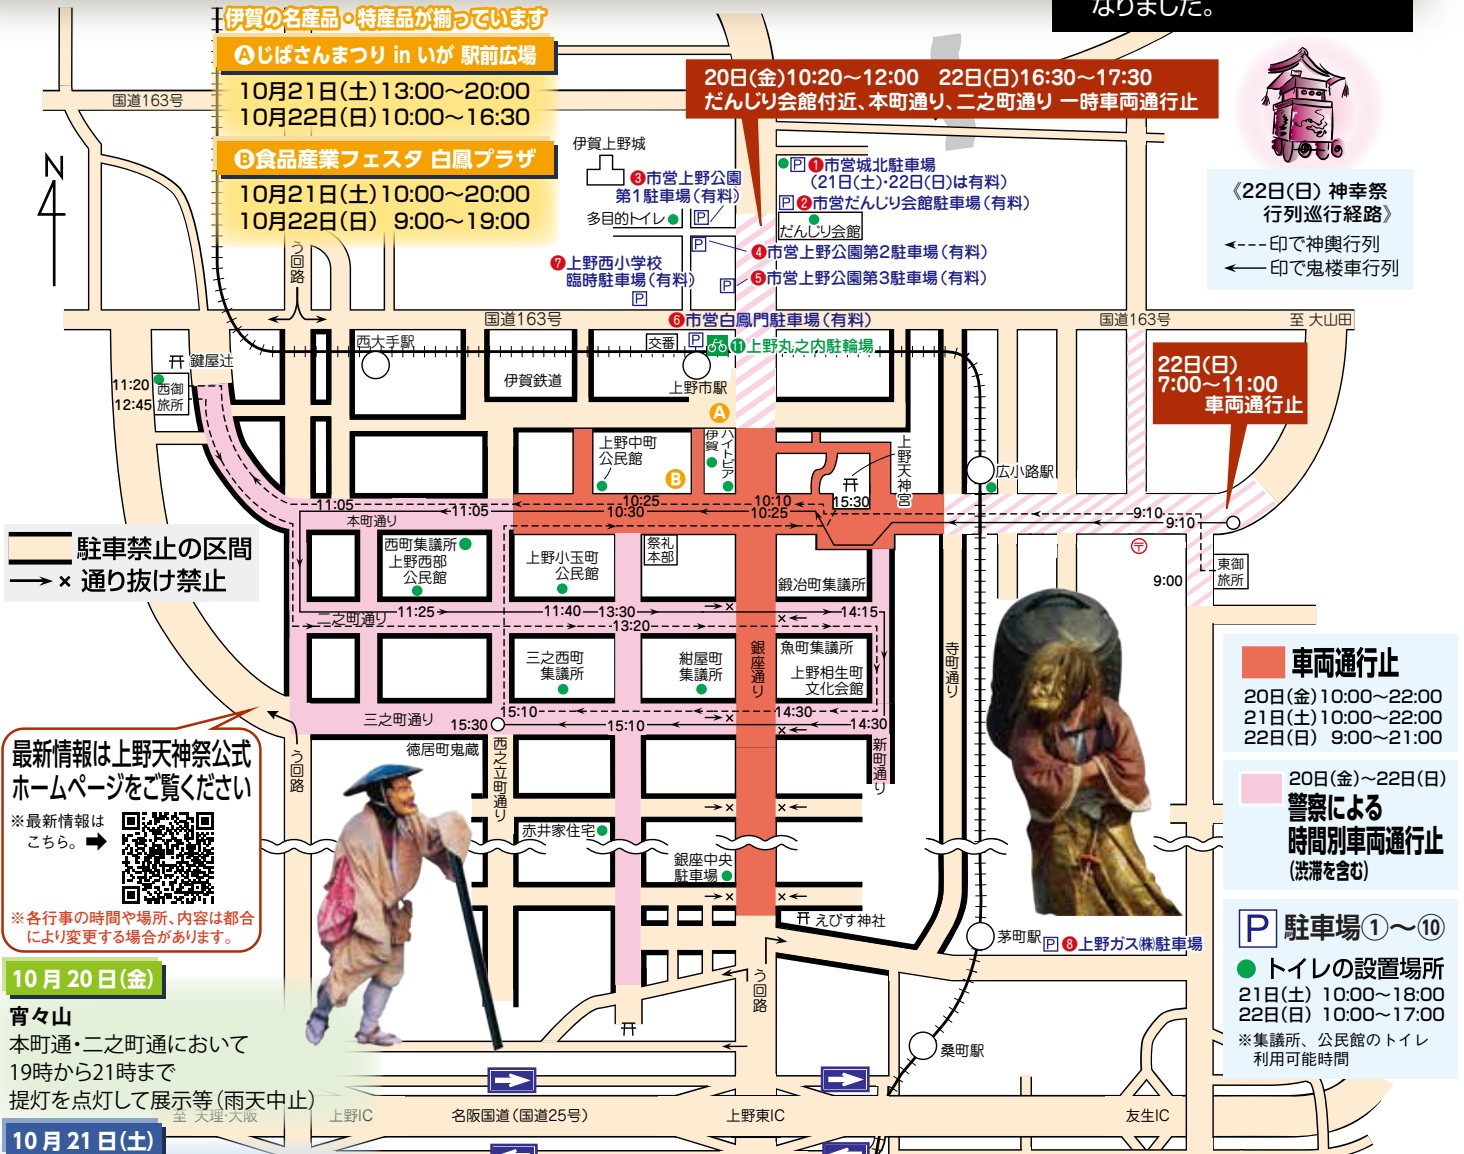

上野天神祭のダンジリ行事 令和5年10月20日(金)~22日(日)

交通規制のお知らせ

お願い

- ☆ できるだけ公共交通機関をご利用ください。
- ☆ 祭会場付近の道路は昼夜混雑しますので、う回にご協力ください。
- ☆ 規制時間中は、警察官・係員の指示に従ってください。
- ☆ 周辺商業施設への駐車、路上駐車をしないでください。
- ☆ 自転車での規制区間への乗入れはしないでください。
- ☆ コミュニティバス「にんまる」・三重交通バスは一部う回運行または運休となります。
- ☆ ごみは各自お持ち帰りください。

時間変更のご案内

22日 午前の神輿行列は約30分早く巡行することになりました。

《22日(日) 神幸祭 行列巡行経路》
 ---印で神輿行列
 ←印で鬼楼車行列

最新情報は上野天神祭公式ホームページをご覧ください
 ※最新情報はこちら。
 ※各行事の時間や場所、内容は都合により変更する場合があります。

10月20日(金)

宵々山
 本町通・二之町通において19時から21時まで提灯を点灯して展示等(雨天中止)

10月21日(土)

足揃の儀
 本町通・二之町通などにおいて13時から16時までだんじり曳行
 三之町通において13時30分から16時まで鬼行列の練行(雨天中止)

10月22日(日)

宵山
 本町通・二之町通などにおいて18時30分から21時頃まで提灯を点灯してだんじりの曳行(雨天中止)

神幸祭
 9時 東御旅所出発(地図内巡行時刻のとおり)(雨天中止)

(神事)
 10月24日 宵宮祭/10月25日 例大祭

駐輪場 ① 上野丸之内駐輪場

※駐車場・駐輪場でのトラブルにつきましては一切責任を負いませんのでご了承ください

車両通行止

20日(金) 10:00~22:00
 21日(土) 10:00~22:00
 22日(日) 9:00~21:00

20日(金)~22日(日)
 警察による時間別車両通行止(渋滞をきむ)

駐車場①~⑩

● トイレの設置場所
 21日(土) 10:00~18:00
 22日(日) 10:00~17:00
 ※集議所、公民館のトイレ利用可能時間