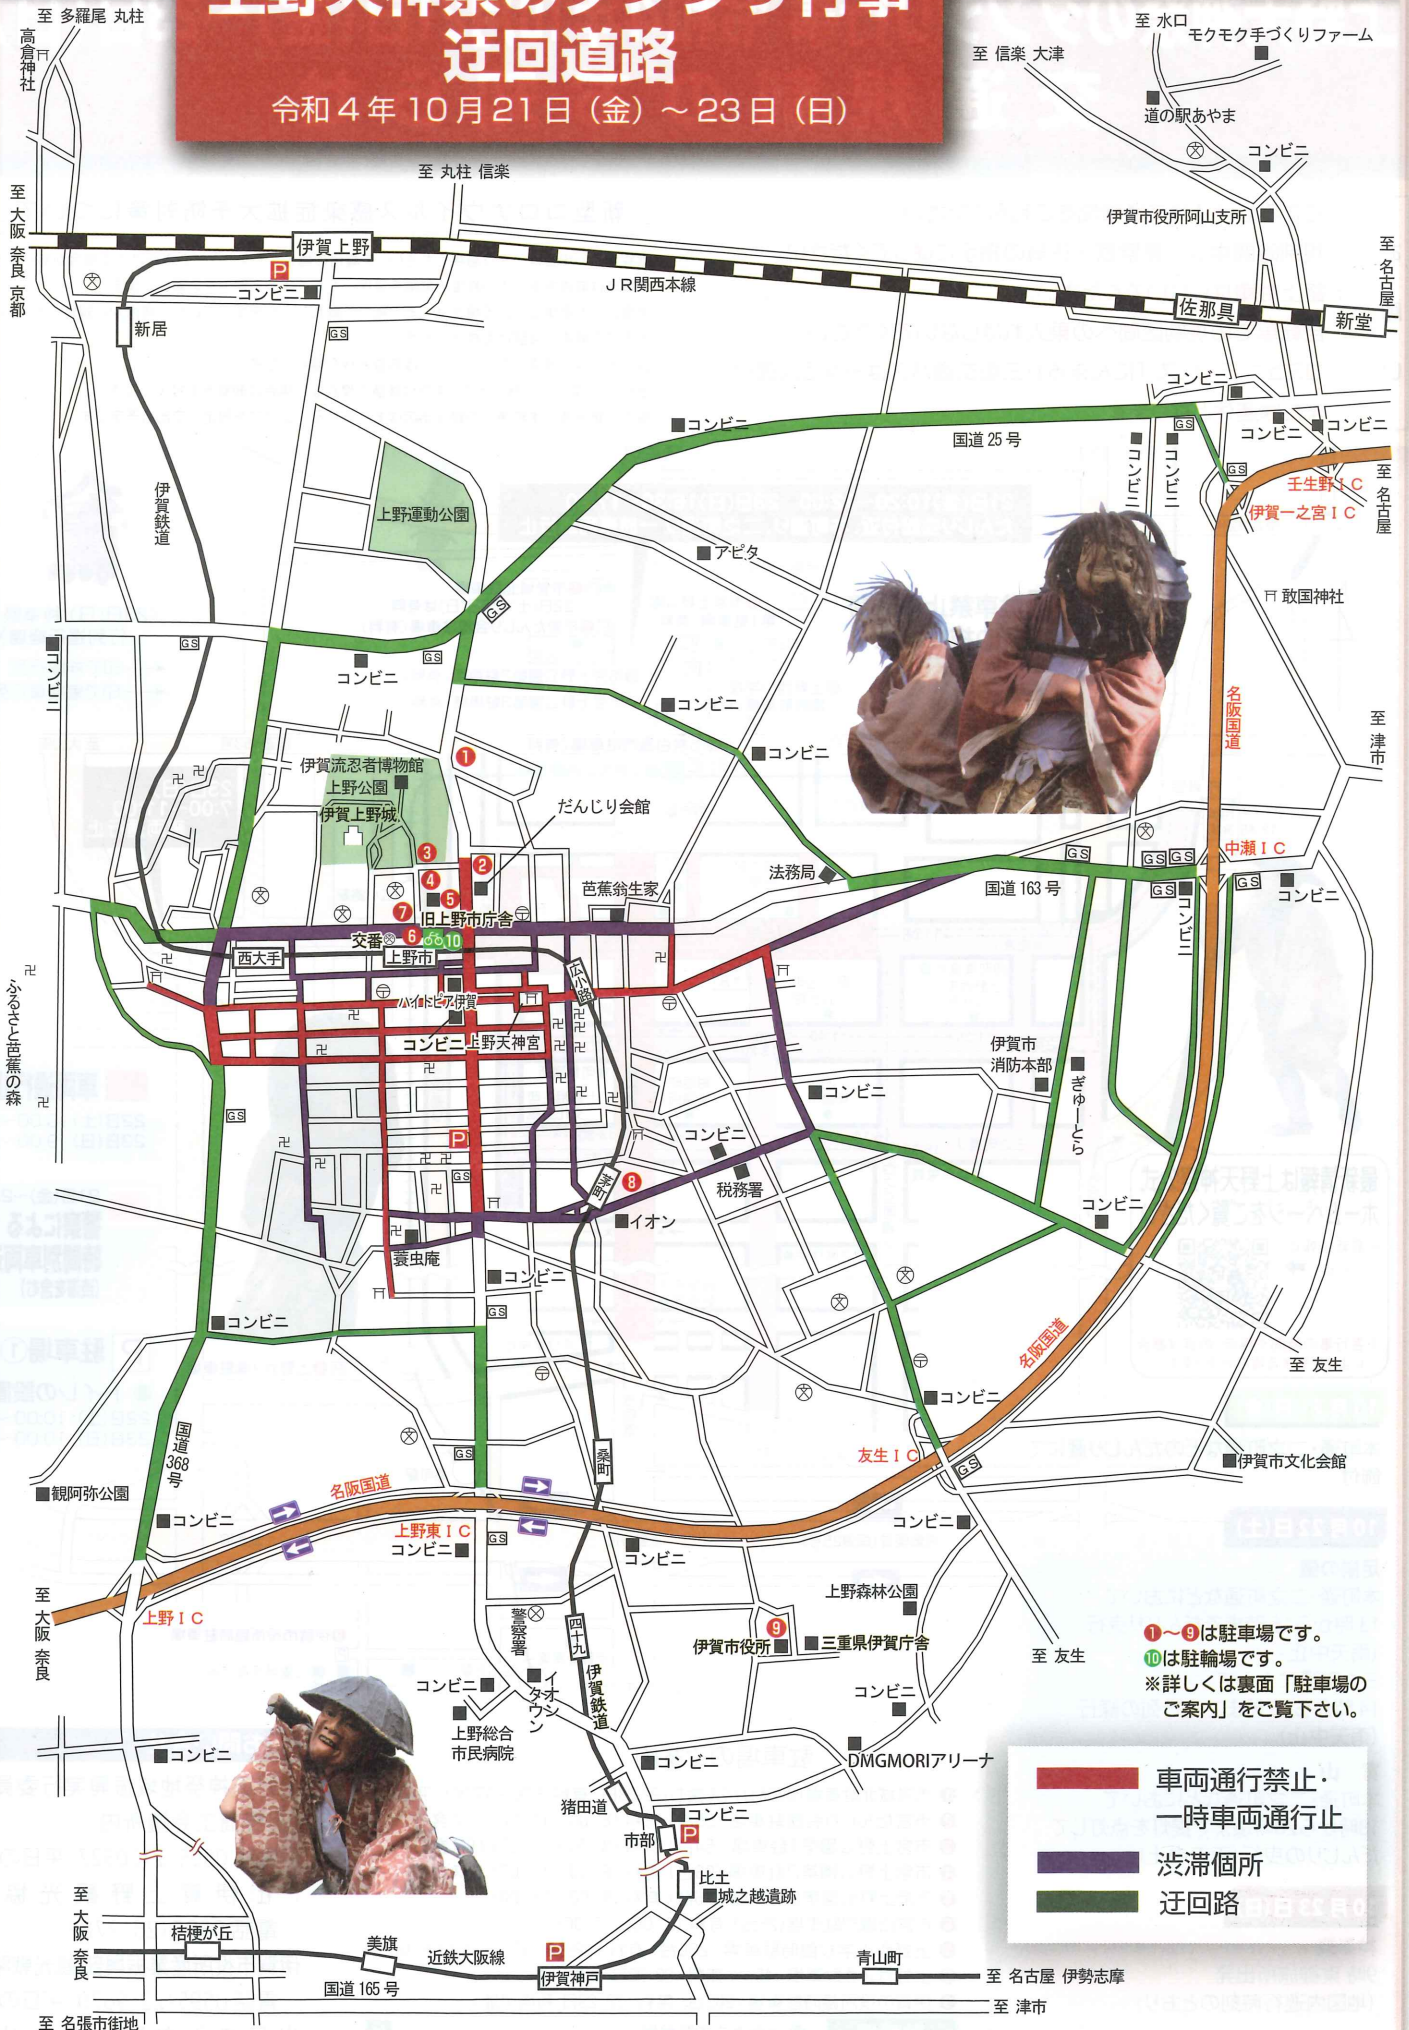

上野天神祭のダンジリ行事 令和4年10月21日(金)～23日(日)

交通規制のお知らせ

お願い

- ☆ できるだけ公共交通機関をご利用ください。
- ☆ 規制時間中は、警察官・係員の指示に従ってください。
- ☆ 路上駐車はしないでください。
- ☆ 自転車での規制区間への乗入れはしないでください。
- ☆ コミュニティバス「にんまる」・三重交通バスは一部回運行または運休となります。

新型コロナウイルス感染症拡大予防対策について

- ・観覧される場合はマスク着用ください。未着用の場合、スタッフがお声がけする場合があります。
- ・観覧時は前後左右で1m程度の間隔を確保いただくようご協力をお願いします。
- ・過度に人が密集している場合は、その場から離れ、人が密集していない場所から観覧ください。
- ・大声での歓声や会話はお控えください。
- ・食べ歩きはご遠慮ください。ごみは各自お持ち帰りください。
- ・当日37.5度以上の熱がある、または体調が優れない場合は観覧をお控えください。
- ・露店の銀座通・本町通での路上出店はありませぬ、エリアを限定して出店予定です。

最新情報は上野天神祭公式ホームページをご覧ください

※最新情報はこちら。→

※各行事の時間や場所、内容は都合により変更する場合があります。

10月21日(金)
本町通・二之町通などのだんじり蔵にて飾付

10月22日(土)
足揃の儀
本町通・二之町通などにおいて13時から16時までだんじり曳行(雨天中止)
三之町通において14時から16時まで鬼行列の練行(雨天中止)

宵山
本町通・二之町通などにおいて18時から20時頃まで提灯を点灯

令和4年10月21日(金)～23日(日)

①～⑨は駐車場です。
⑩は駐輪場です。
※詳しくは裏面「駐車場の
ご案内」をご覧ください。

- 車両通行禁止・
一時車両通行止
- 渋滞箇所
- 迂回路

至 名張市街地

至 名古屋 伊勢志摩
至 津市