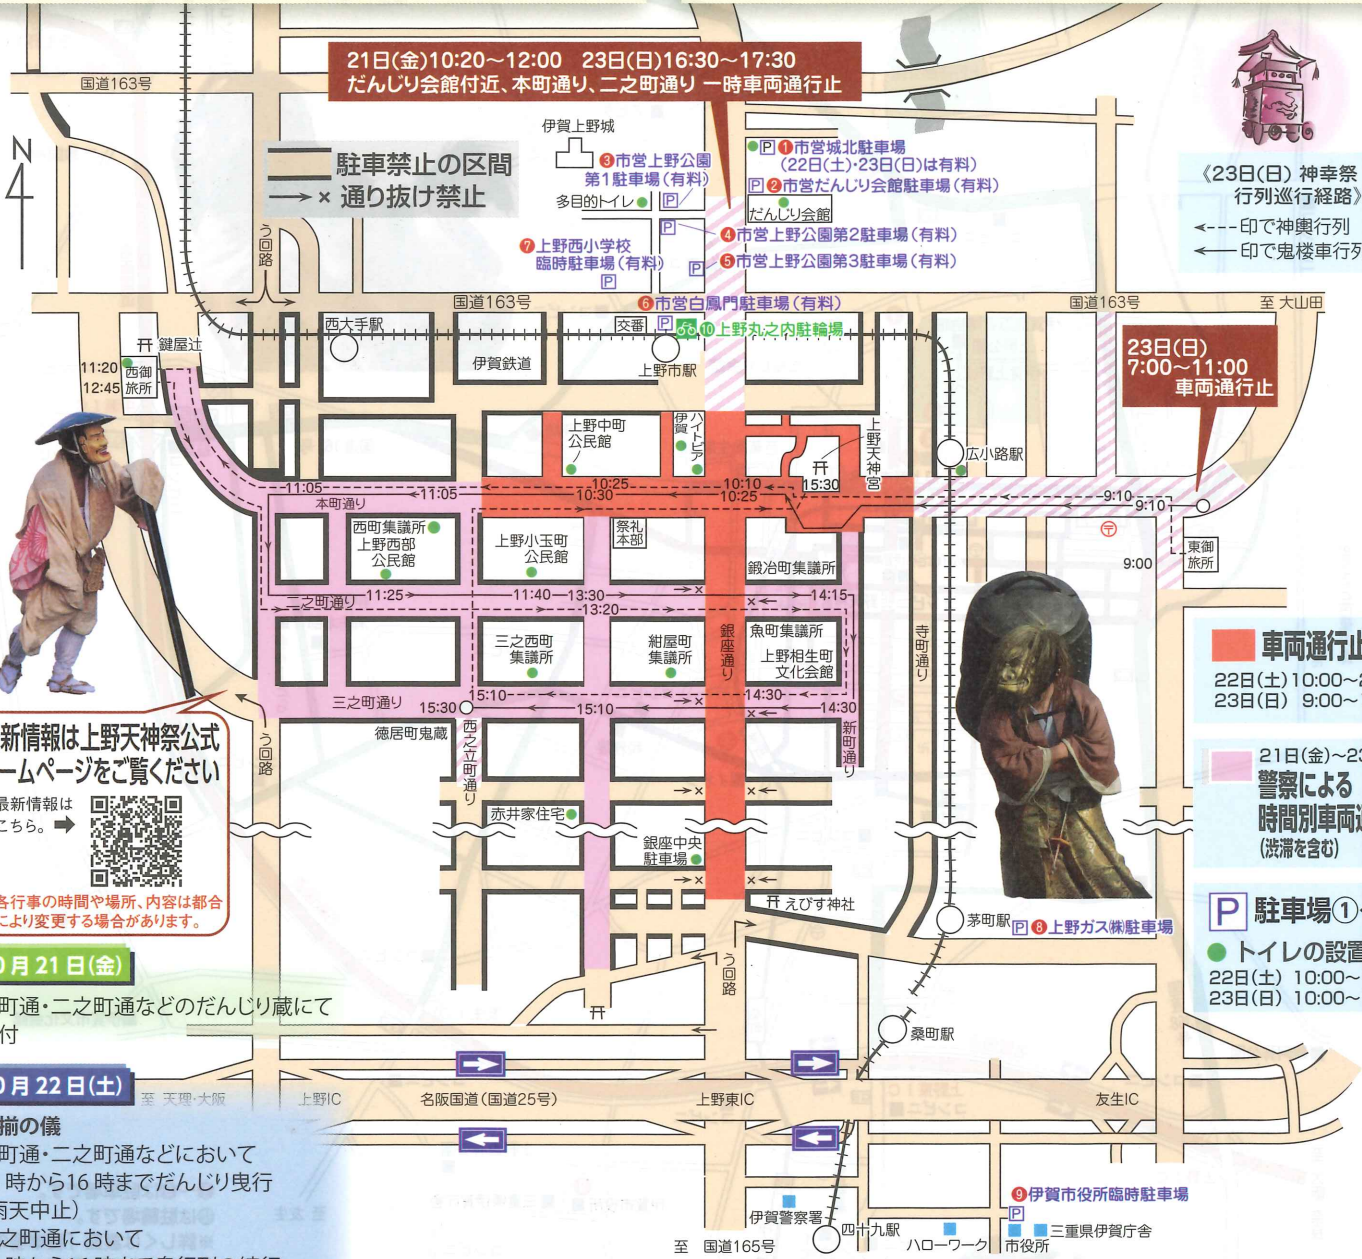

上野天神祭のダンジリ行事 令和4年10月21日(金)～23日(日)

交通規制のお知らせ

お願い

- ☆ できるだけ公共交通機関をご利用ください。
- ☆ 規制時間中は、警察官・係員の指示に従ってください。
- ☆ 路上駐車はしないでください。
- ☆ 自転車での規制区間への乗入れはしないでください。
- ☆ コミュニティバス「にんまる」・三重交通バスは一部回運行または運休となります。

新型コロナウイルス感染症拡大予防対策について

- ・観覧される場合はマスク着用ください。未着用の場合、スタッフがお声がけする場合があります。
- ・観覧時は前後左右で1m程度の間隔を確保いただくようご協力をお願いします。
- ・過度に人が密集している場合は、その場から離れ、人が密集していない場所から観覧ください。
- ・大声での歓声や会話はお控えください。
- ・食べ歩きはご遠慮ください。ごみは各自お持ち帰りください。
- ・当日37.5度以上の熱がある、または体調が優れない場合は観覧をお控えください。
- ・露店の銀座通・本町通での路上出店はありませぬ、エリアを限定して出店予定です。

最新情報は上野天神祭公式ホームページをご覧ください

※最新情報はこちら。→

※各行事の時間や場所、内容は都合により変更する場合があります。

10月21日(金)
本町通・二之町通などのだんじり蔵にて飾付

10月22日(土)
足揃の儀
本町通・二之町通などにおいて13時から16時までだんじり曳行(雨天中止)
三之町通において14時から16時まで鬼行列の練行(雨天中止)

宵山
本町通・二之町通などにおいて18時から20時頃まで提灯を点灯

10月23日(日)
神幸祭
9時 東御旅所出発(地図内巡行時刻のとおり)

(神事)
10月24日 宵宮祭/10月25日 例大祭

駐車場のご案内

① 市営城北駐車場(275台)バス含む(22-23日 有料(8:00~17:00) [平日無料])	⑩ 上野丸之内駐輪場
② 市営だんじり会館駐車場(35台) 有料(8:00~17:00) バス含む	
③ 市営上野公園第1駐車場(54台) 有料(8:00~17:00) バス含む	
④ 市営上野公園第2駐車場(93台) 有料(8:00~17:00) バス含む	
⑤ 市営上野公園第3駐車場(76台) 有料(8:00~17:00)	
⑥ 市営白鳳門駐車場(25台) 有料(8:00~17:00)	
⑦ 上野西小学校臨時駐車場(200台) 有料(22日9:00~ 23日8:00~)	
⑧ 上野ガス機駐車場(45台) 無料(22-23日 利用可能)	
⑨ 伊賀市役所臨時駐車場(262台) 無料(22-23日 利用可能)	