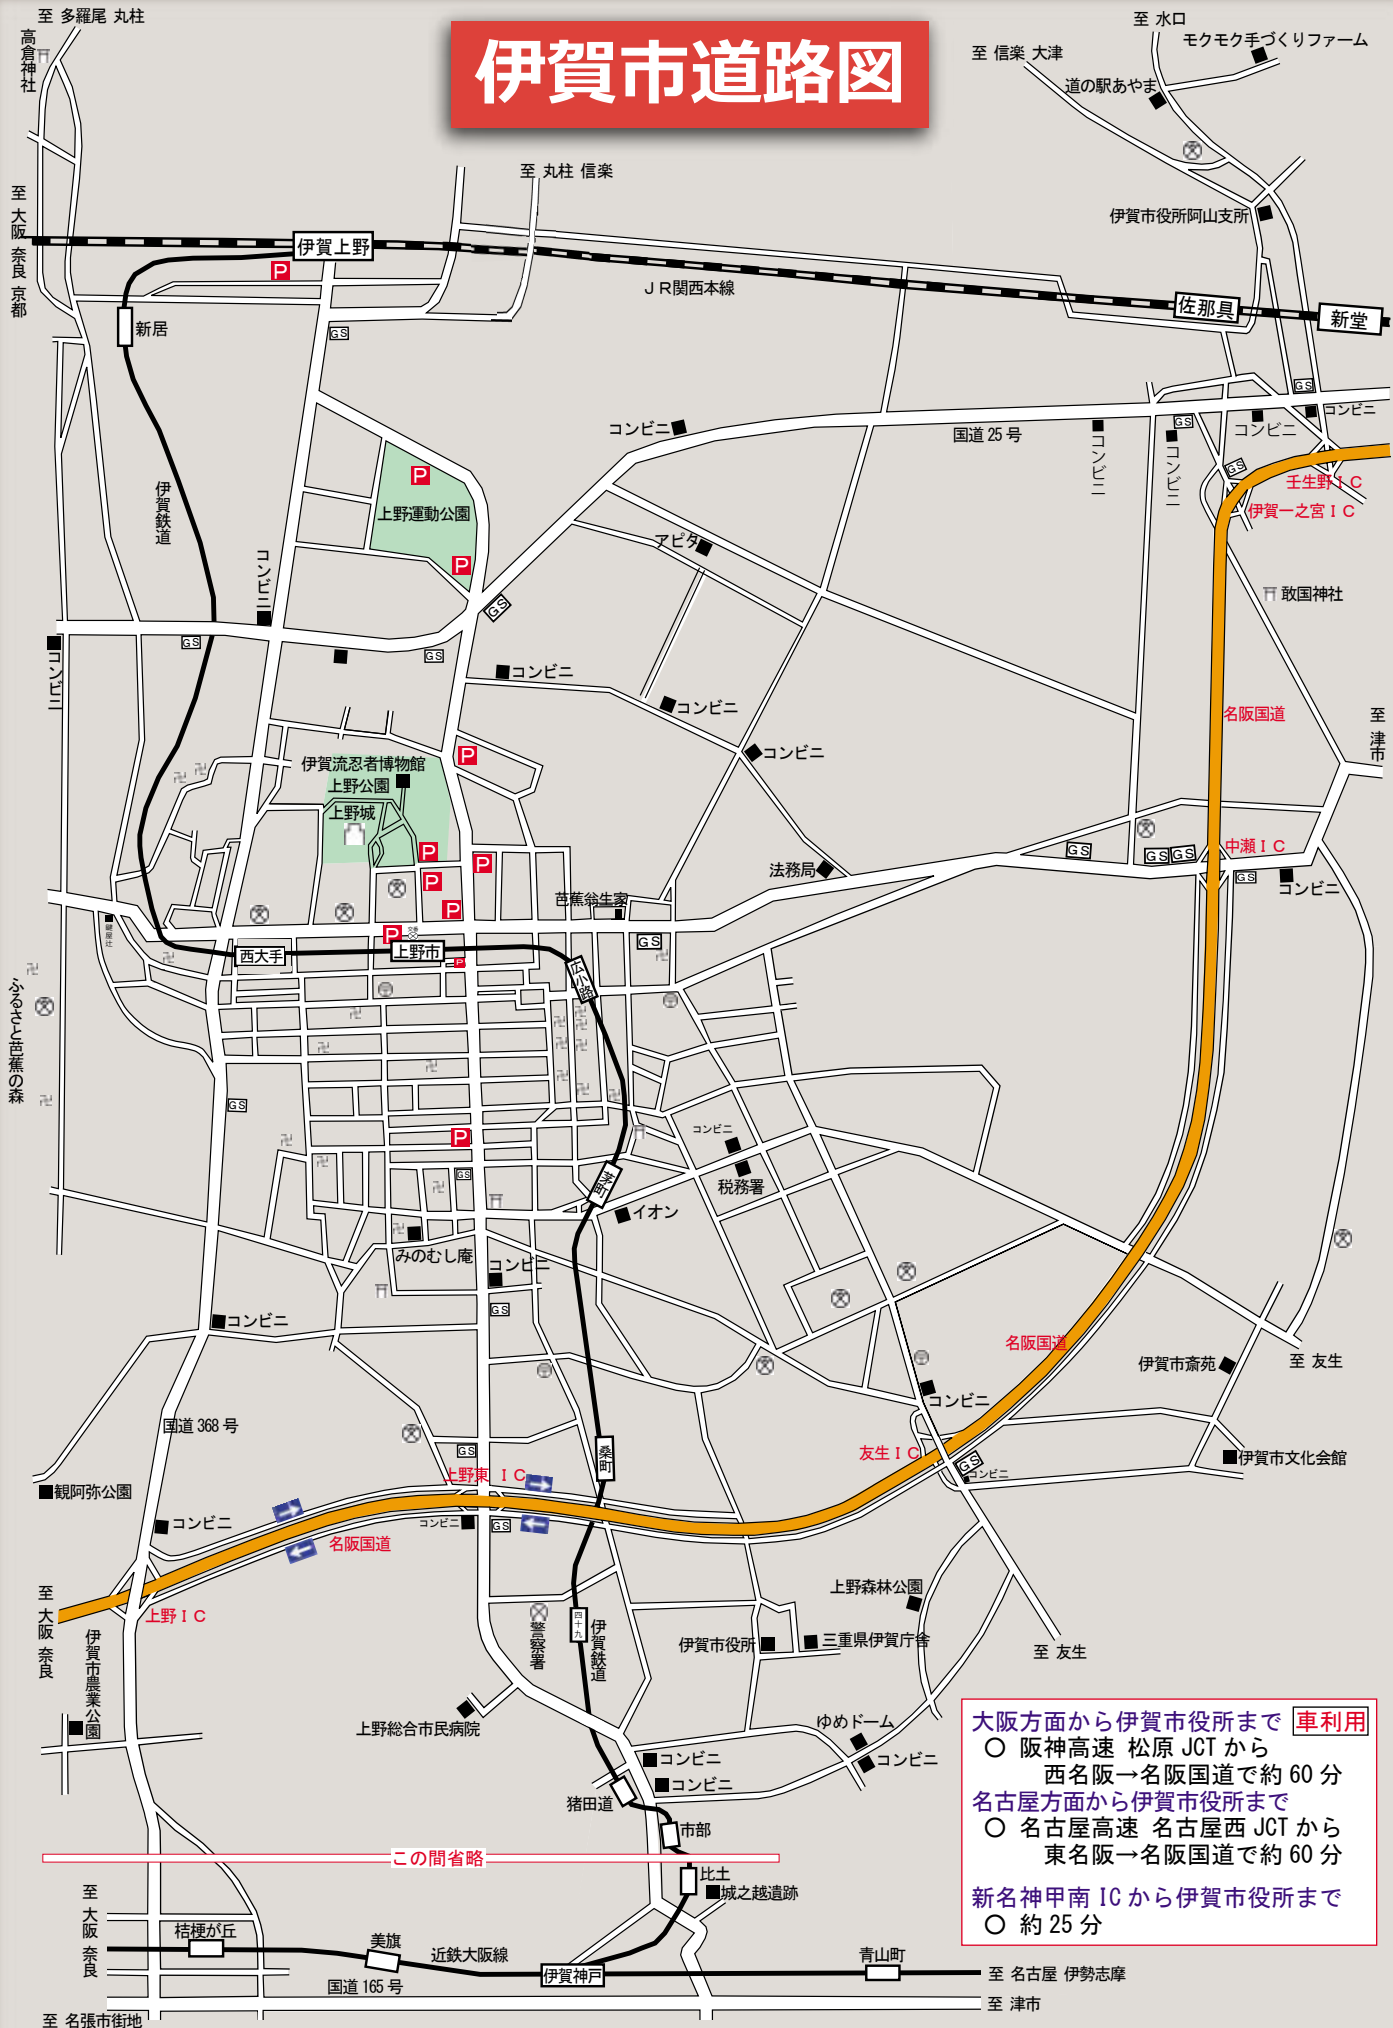

伊賀市道路図

大阪方面から伊賀市役所まで【車利用】
 ○ 阪神高速 松原 JCT から
 西名阪→名阪国道で約 60 分
名古屋方面から伊賀市役所まで
 ○ 名古屋高速 名古屋西 JCT から
 東名阪→名阪国道で約 60 分
新名神甲南 IC から伊賀市役所まで
 ○ 約 25 分

この間省略

至 名張市街地

至 名古屋 伊勢志摩
 至 津市