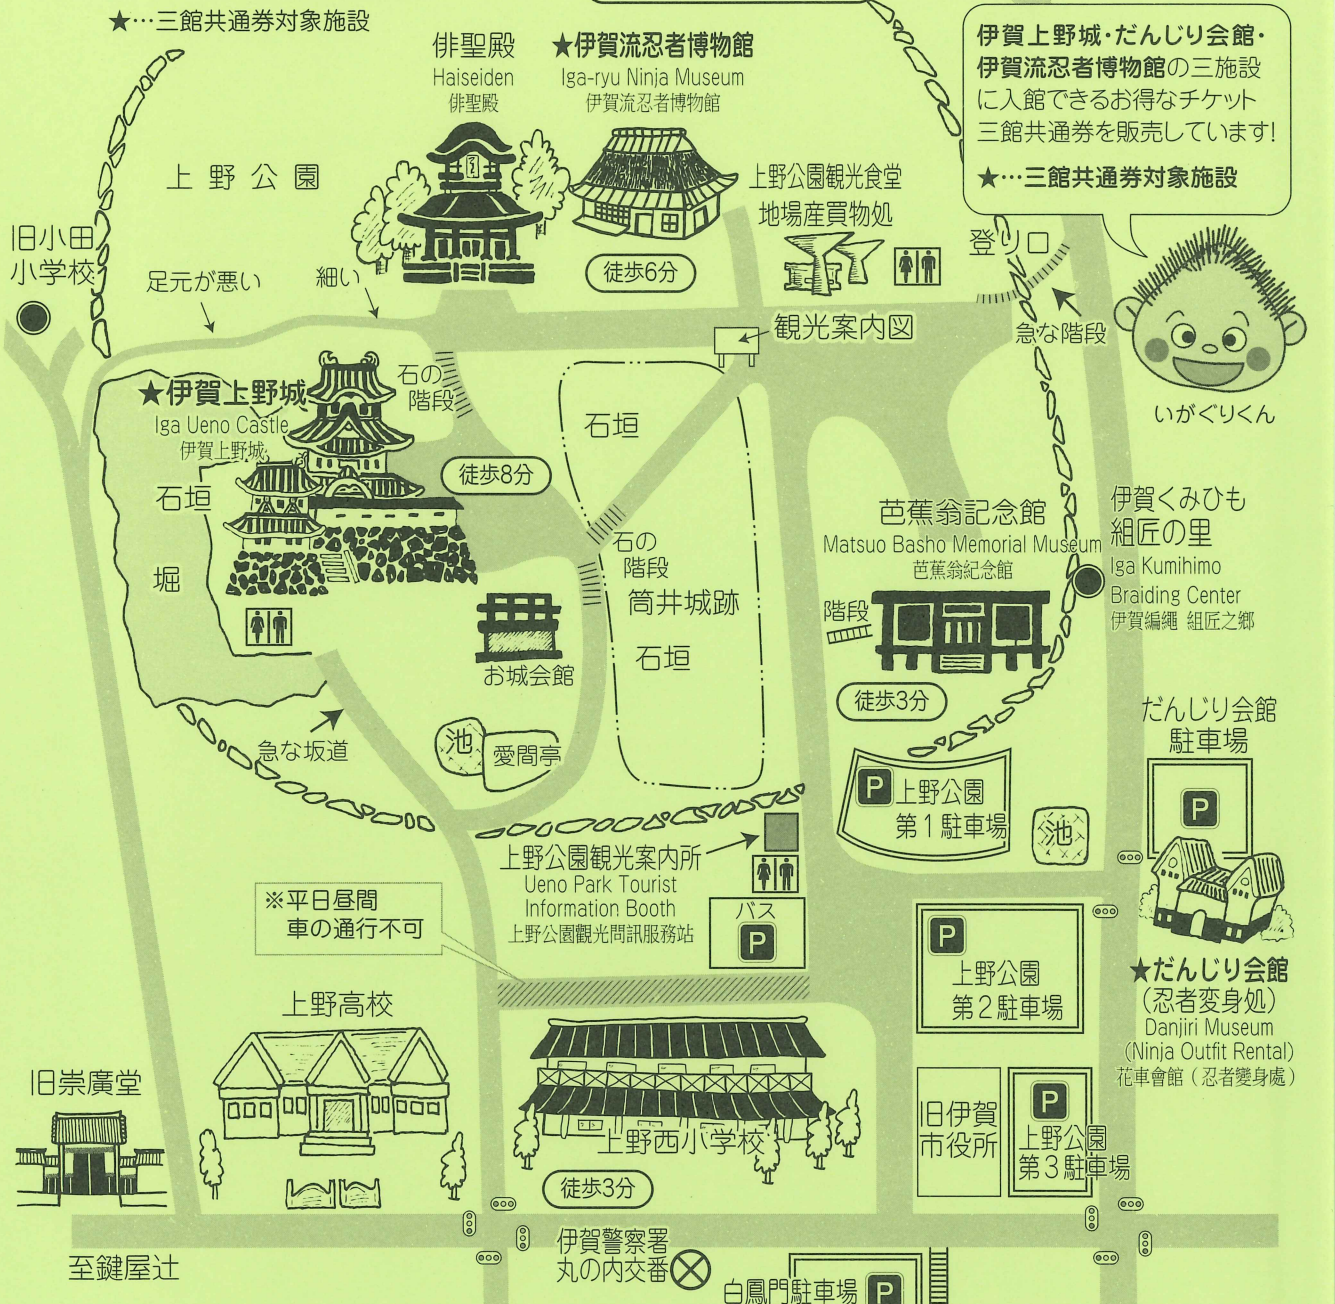

# 上野公園 観光案内図

Ueno Park Sightseeing Map  
上野公園観光指南圖

一般社団法人 伊賀上野観光協会

至R163  
JR伊賀上野駅  
To R163  
To Iga-Ueno Sta.  
(JR Line)

※ 徒歩〇分  
上野公園観光案内所からの  
所要時間です。

**P**  
城北駐車場  
(土・祝日のみ有料)

伊賀上野城・だんじり会館・  
伊賀流忍者博物館の三施設  
に入館できるお得なチケット  
三館共通券を販売しています!  
★…三館共通券対象施設

いぐりくん

※平日昼間  
車の通行不可

上野公園へお越しの皆様へのお願い  
ごみは持ち帰りましょう。  
上野公園内は火気厳禁です。(禁煙)  
施設内での飲食はできません。

上野市駅バス停

伊賀市観光案内所  
(ハイトピア伊賀内)