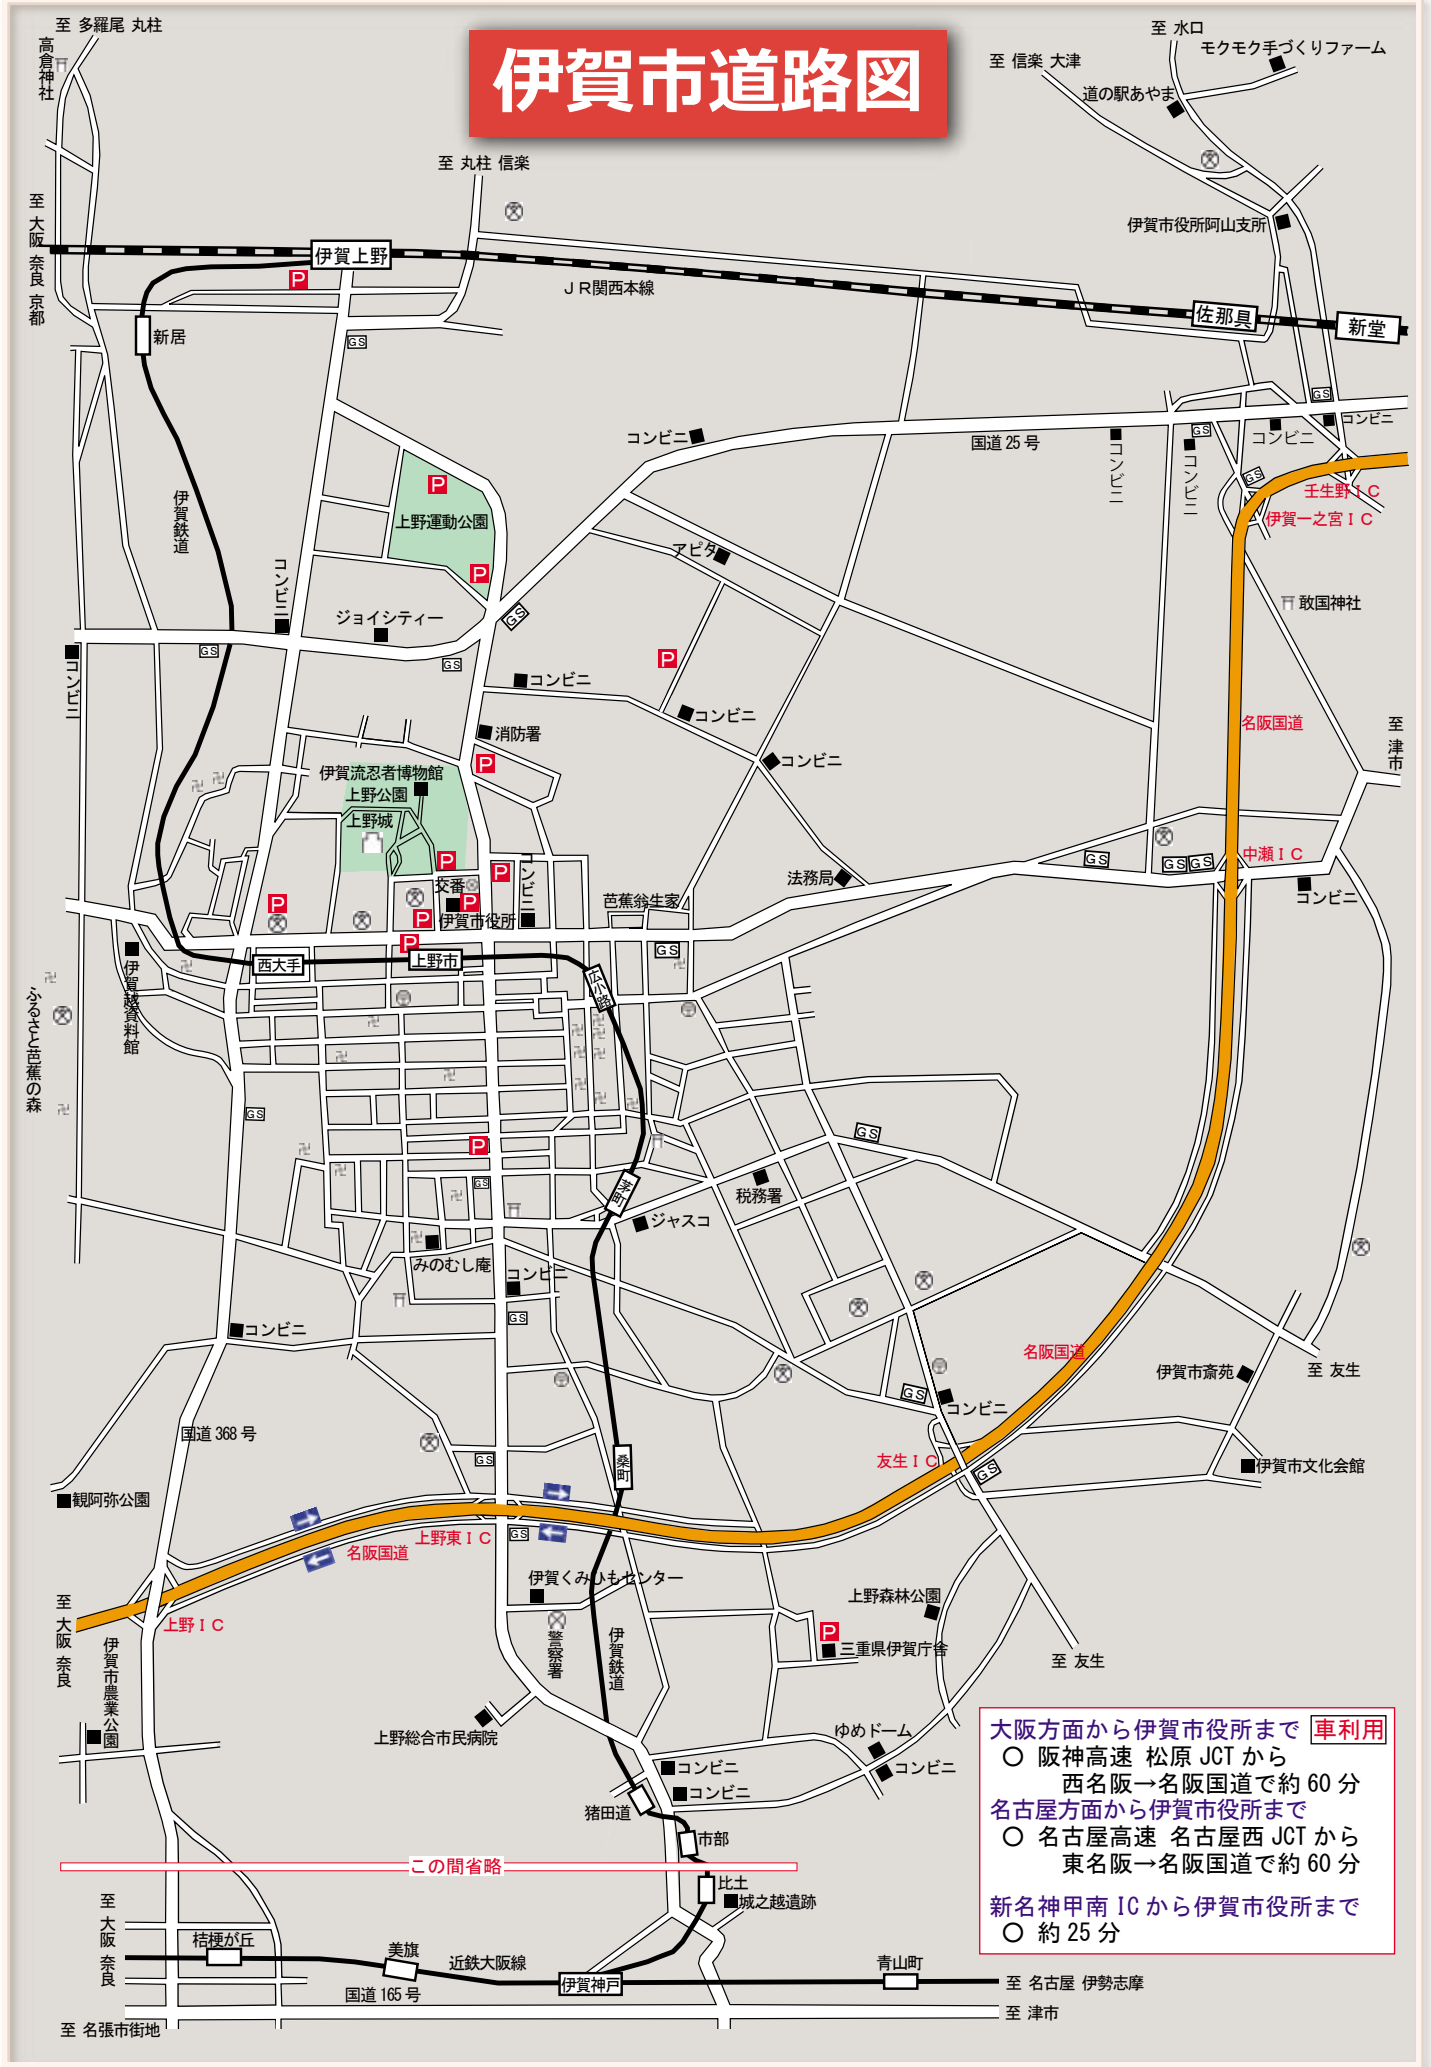

# 伊賀市道路図

大阪方面から伊賀市役所まで **車利用**

- 阪神高速 松原 JCT から  
西名阪→名阪国道で約 60 分
- 名古屋方面から伊賀市役所まで
- 名古屋高速 名古屋西 JCT から  
東名阪→名阪国道で約 60 分
- 新名神甲南 IC から伊賀市役所まで
- 約 25 分

この間省略