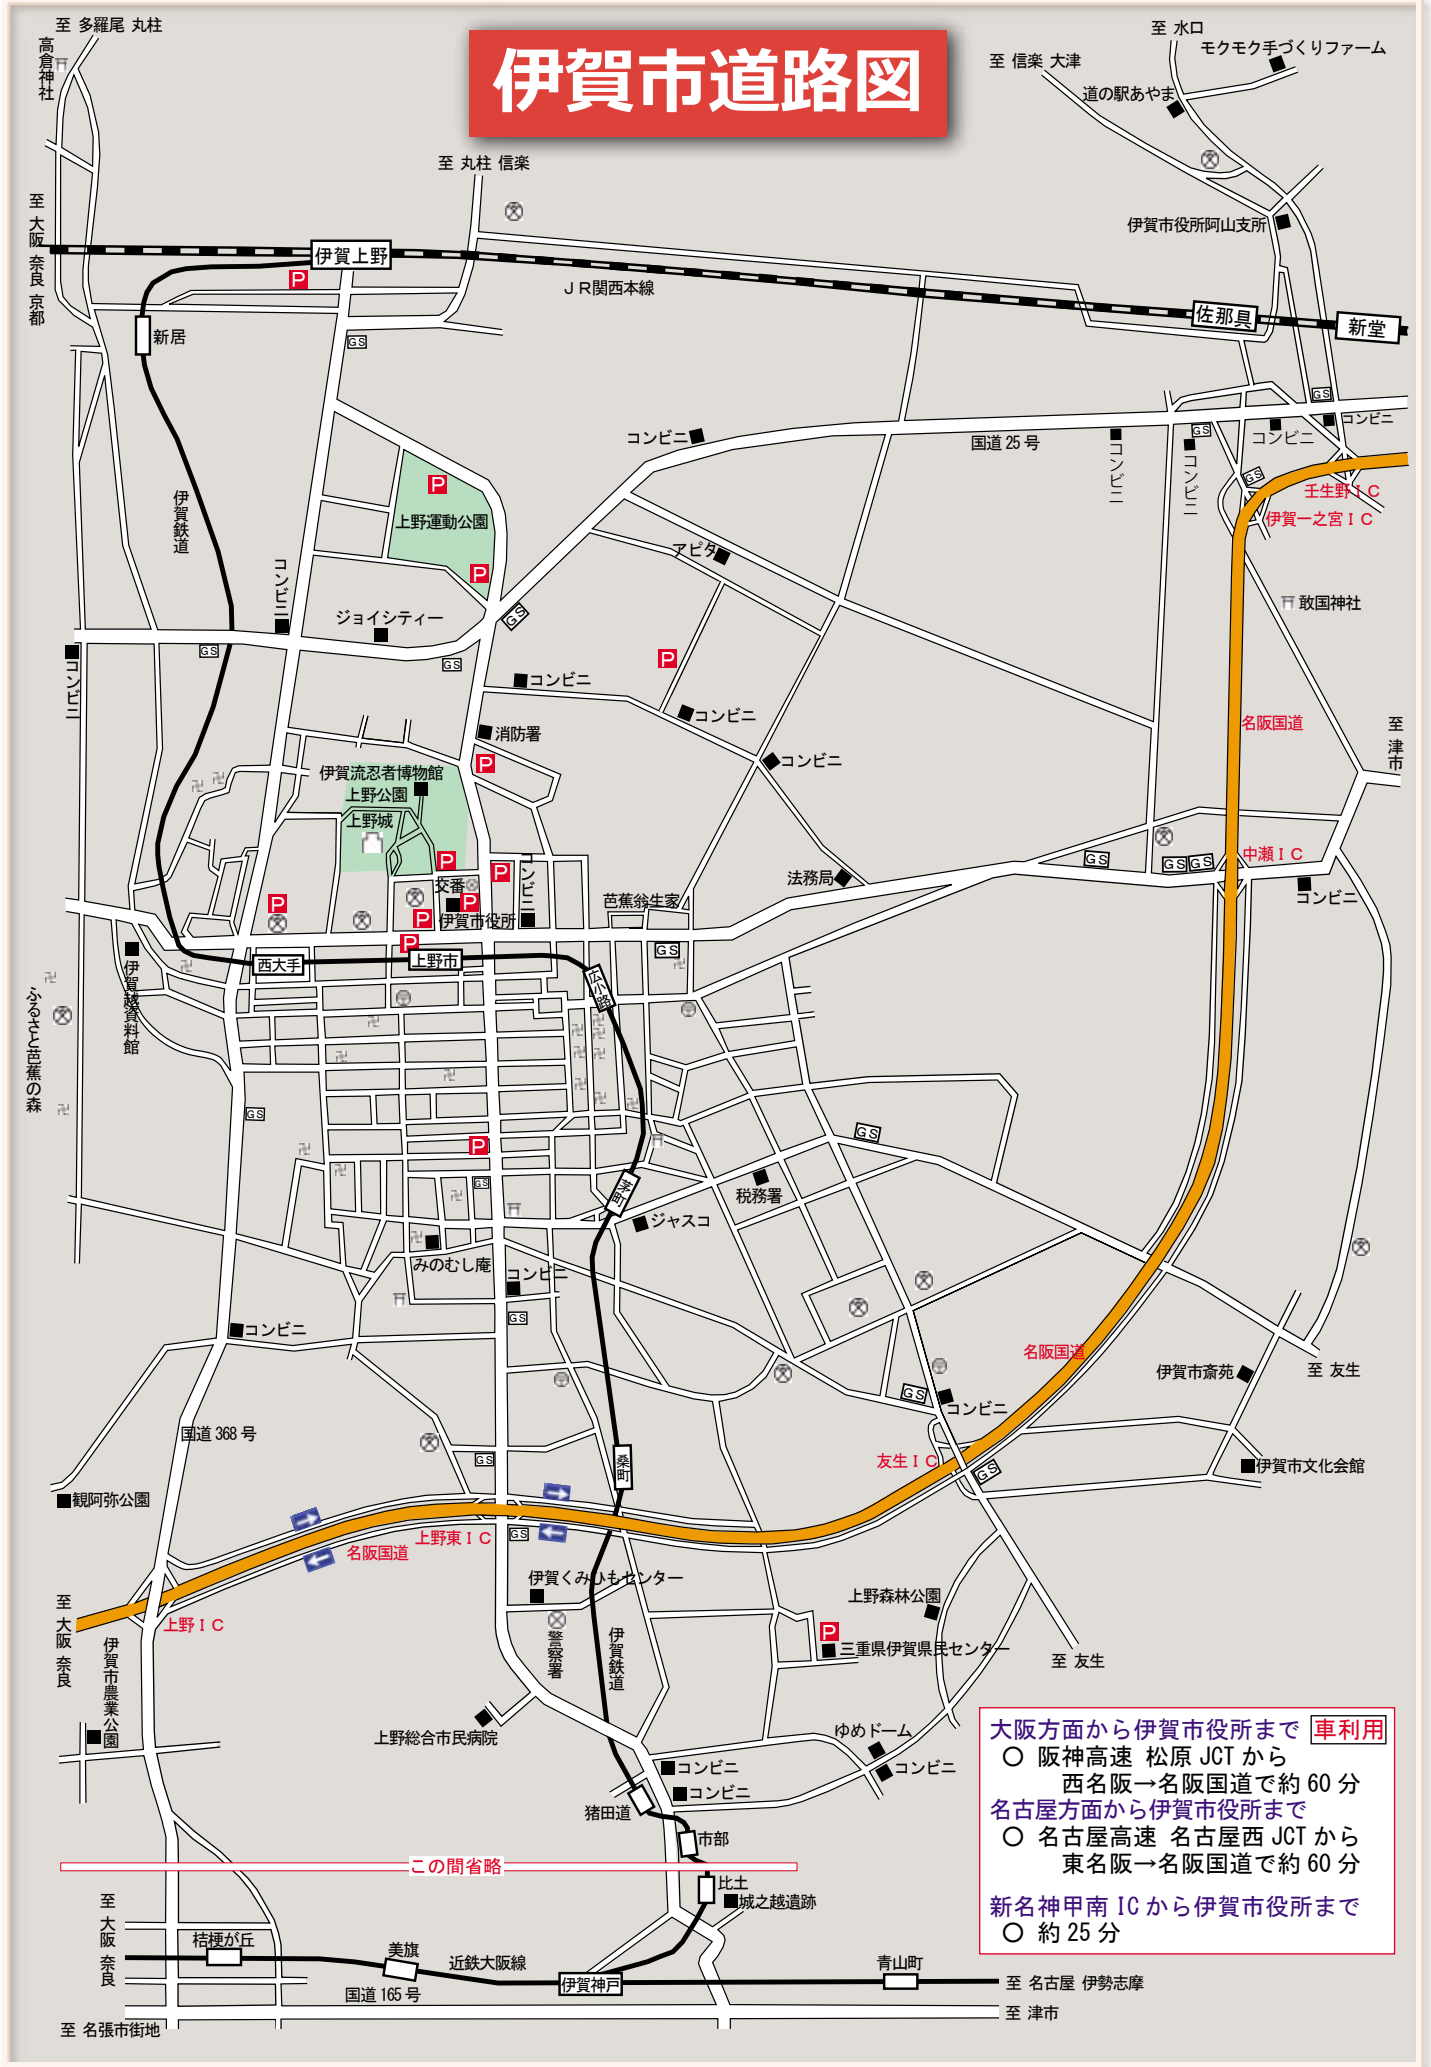

伊賀市道路図

大阪方面から伊賀市役所まで **車利用**

- 阪神高速 松原 JCT から
西名阪→名阪国道で約 60 分
- 名古屋方面から伊賀市役所まで
- 名古屋高速 名古屋西 JCT から
東名阪→名阪国道で約 60 分
- 新名神甲南 IC から伊賀市役所まで
- 約 25 分

この間省略